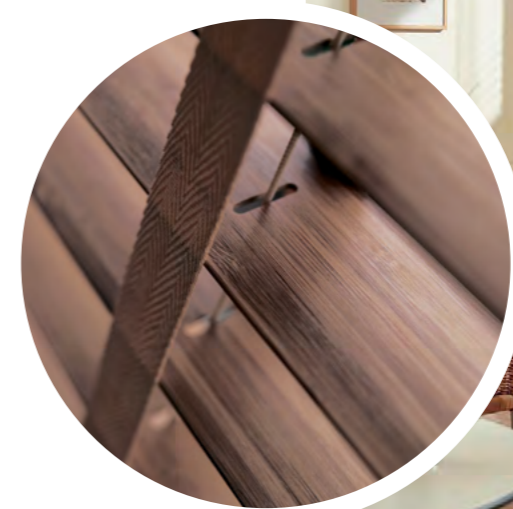

Коллекция пластика под дерево Amigo®

белый

орех

береза

бук

вишня

Коллекция декоративной лесенки Amigo®

ДЕКОРАТИВНАЯ ЛЕСЕНКА  
ДЛЯ ПОЛОСЫ 50 мм