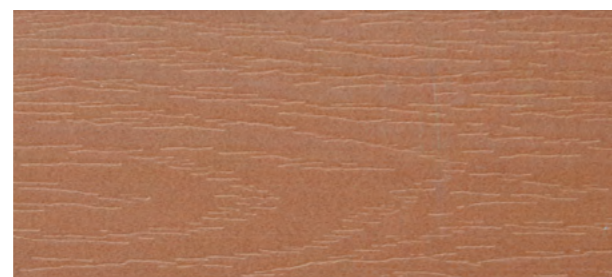

Коллекция пластика под дерево Amigo®

белый

орех

береза

бук

вишня

Коллекция декоративной лесенки Amigo®

ДЕКОРАТИВНАЯ ЛЕСЕНКА  
ДЛЯ ПОЛОСЫ 50 мм